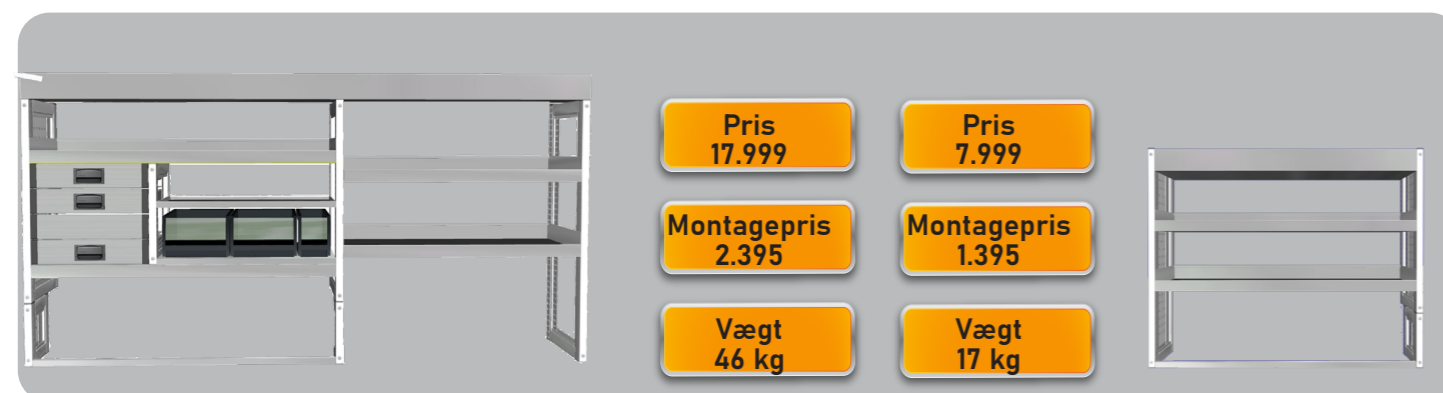

Højre:
Art. nr.: 1020084
(BxDxH): 1010 x 320 x 1000 mm.

BASIC

Venstre:
Art. nr.: 1020008
(BxDxH): 2235 x 420 x 1150 mm.

Højre:
Art. nr.: 1020009
(BxDxH): 1255 x 320 x 1000 mm.

BASIC

Venstre:
Art. nr.: 1020151
(BxDxH): 2480 x 420 x 1250 mm.

Højre:
Art. nr.: 1020009
(BxDxH): 1255 x 320 x 1000 mm.

STANDARD

Venstre:
Art. nr.: 1020134
(BxDxH): 2235 x 420 x 1150 mm.

Højre:
Art. nr.: 1020009
(BxDxH): 1255 x 320 x 1000 mm.

STANDARD

Venstre:
Art. nr.: 1020153
(BxDxH): 2480 x 420 x 1250 mm.