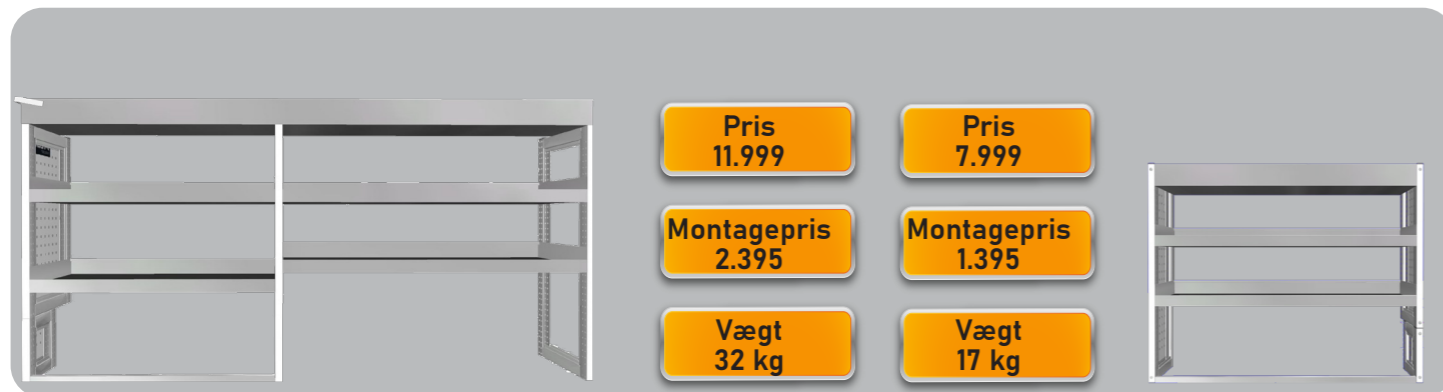

Højre:
Art. nr.: 1020084
(BxDxH): 1010 x 320 x 1000 mm.

BASIC

Venstre:
Art. nr.: 1020008
(BxDxH): 2235 x 420 x 1150 mm.

Højre:
Art. nr.: 1020009
(BxDxH): 1255 x 320 x 1000 mm.

BASIC

Venstre:
Art. nr.: 1020151
(BxDxH): 2480 x 420 x 1250 mm.