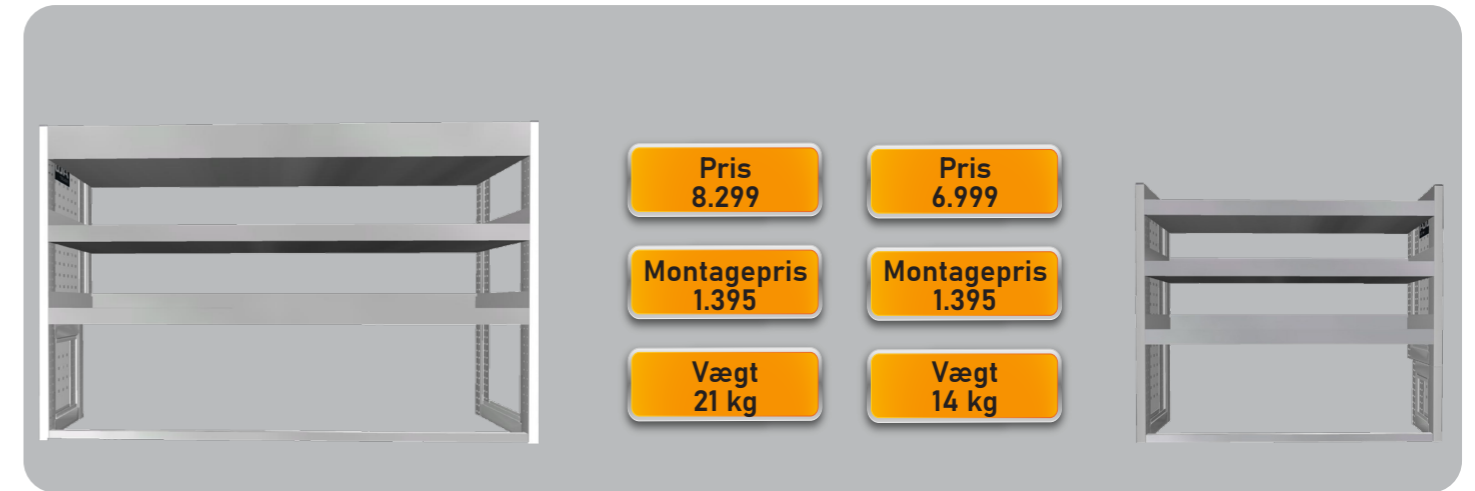

BASIC

Venstre:
Art. nr.: 1020045
(BxDxH): 1255 x 420 x 950 mm.

Højre:
Art. nr.: 1020046
(BxDxH): 765 x 320 x 900 mm.

BASIC

Venstre:
Art. nr.: 1020002
(BxDxH): 1500 x 420 x 950 mm.

Højre:
Art. nr.: 1020003
(BxDxH): 1010 x 320 x 900 mm.

STANDARD

Venstre:
Art. nr.: 1020126
(BxDxH): 1255 x 420 x 950 mm.

Højre:
Art. nr.: 1020046
(BxDxH): 765 x 320 x 900 mm.

STANDARD

Venstre:
Art. nr.: 1020128
(BxDxH): 1500 x 420 x 950 mm.

Højre:
Art. nr.: 1020003
(BxDxH): 1010 x 320 x 900 mm.