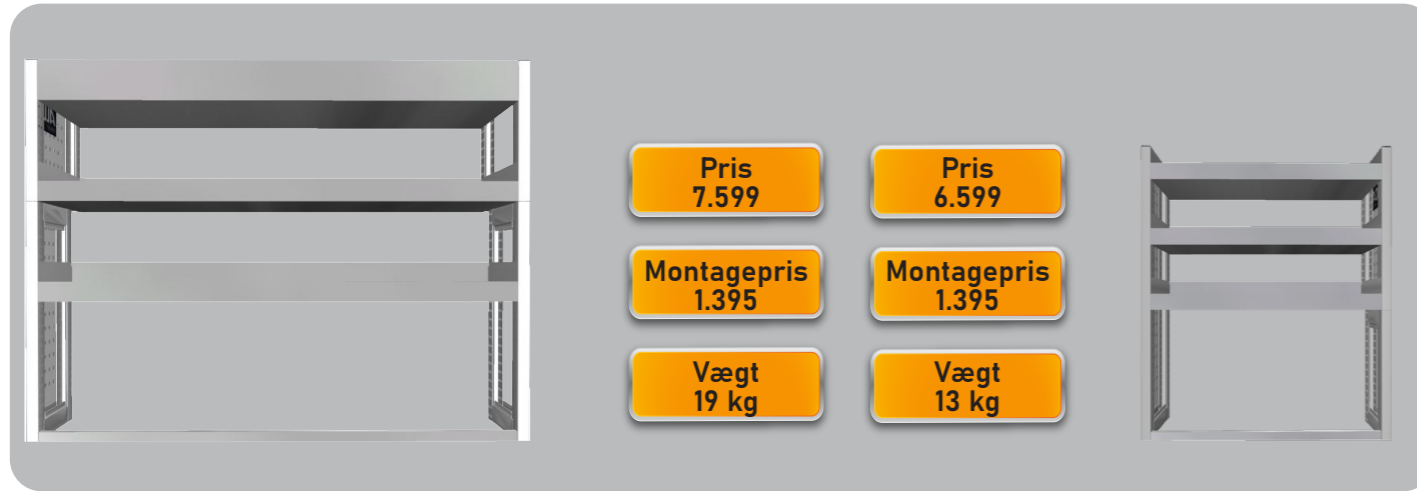

BASIC

Venstre:
Art. nr.: 1020045
(BxDxH): 1255 x 420 x 950 mm.

Højre:
Art. nr.: 1020046
(BxDxH): 765 x 320 x 900 mm.

BASIC

Venstre:
Art. nr.: 1020002
(BxDxH): 1500 x 420 x 950 mm.

Højre:
Art. nr.: 1020003
(BxDxH): 1010 x 320 x 900 mm.