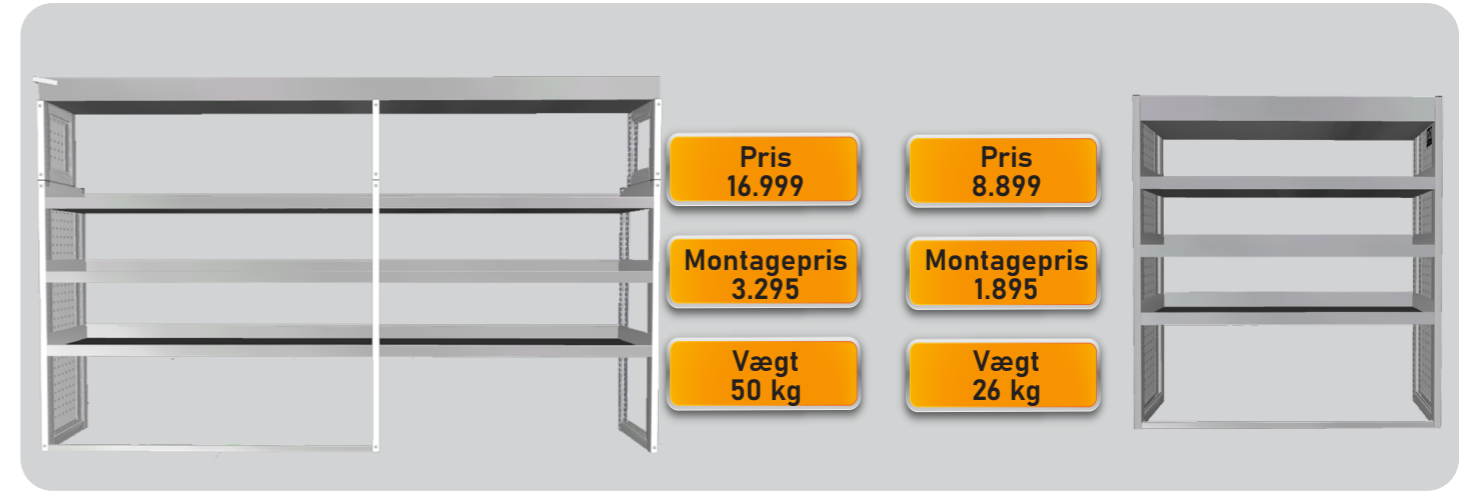

PREMIUM

Venstre:
Art. nr.: 1020157 EL - Art. nr.: 1020159 VVS
(BxDxH): 2480 x 420 x 1250 mm.

Højre:
Art. nr.: 1020087
(BxDxH): 1255 x 320 x 900 mm.

BASIC

Venstre:
Art. nr.: 1020011
(BxDxH): 2480 x 420 x 1650 mm.

Højre:
Art. nr.: 1020012
(BxDxH): 1255 x 420 x 1350 mm.

BASIC

Venstre:
Art. nr.: 1020161
(BxDxH): 2780 x 420 x 1650 mm.

Højre:
Art. nr.: 1020012
(BxDxH): 1255 x 420 x 1350 mm.

STANDARD

Venstre:
Art. nr.: 1020136
(BxDxH): 2480 x 420 x 1650 mm.

Højre:
Art. nr.: 1020012
(BxDxH): 1255 x 420 x 1350 mm.

STANDARD

Venstre:
Art. nr.: 1020163
(BxDxH): 2780 x 420 x 1650 mm.

Højre:
Art. nr.: 1020012
(BxDxH): 1255 x 420 x 1350 mm.

STOR VAREBIL L2

STOR VAREBIL L3