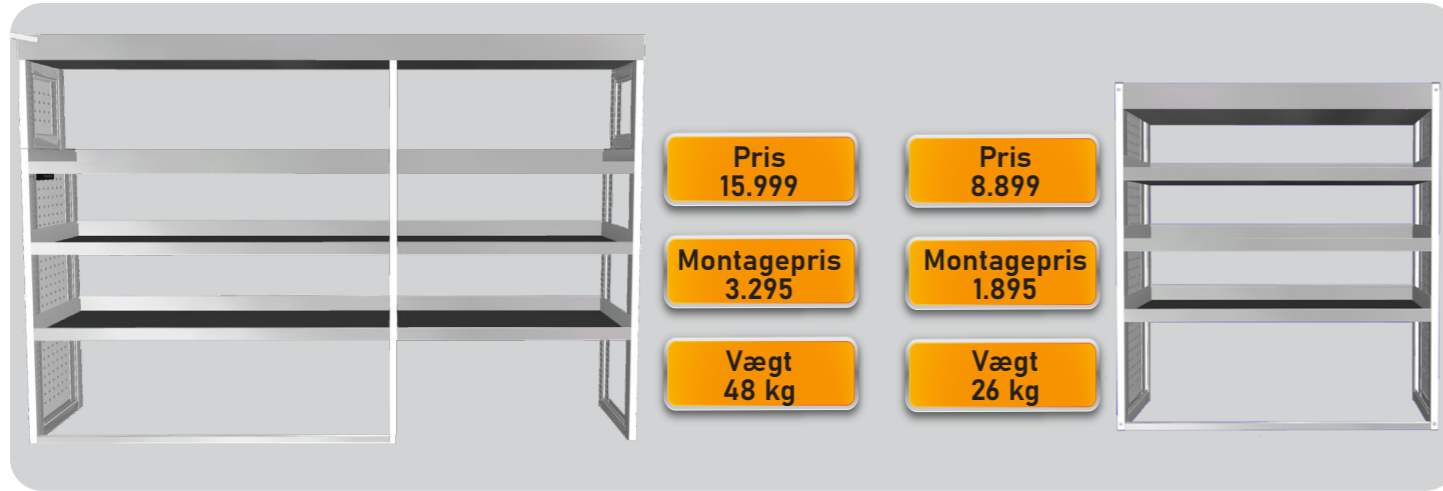

PREMIUM

Venstre:
Art. nr.: 1020157 EL - Art. nr.: 1020159 VVS
(BxDxH): 2480 x 420 x 1250 mm.

Højre:
Art. nr.: 1020087
(BxDxH): 1255 x 320 x 900 mm.

BASIC

Venstre:
Art. nr.: 1020011
(BxDxH): 2480 x 420 x 1650 mm.

Højre:
Art. nr.: 1020012
(BxDxH): 1255 x 420 x 1350 mm.

BASIC

Venstre:
Art. nr.: 1020161
(BxDxH): 2780 x 420 x 1650 mm.

Højre:
Art. nr.: 1020012
(BxDxH): 1255 x 420 x 1350 mm.

STANDARD

Venstre:
Art. nr.: 1020136
(BxDxH): 2480 x 420 x 1650 mm.

Højre:
Art. nr.: 1020012
(BxDxH): 1255 x 420 x 1350 mm.

STANDARD

Venstre:
Art. nr.: 1020163
(BxDxH): 2780 x 420 x 1650 mm.

Højre:
Art. nr.: 1020012
(BxDxH): 1255 x 420 x 1350 mm.

STOR VAREBIL L2

STOR VAREBIL L3