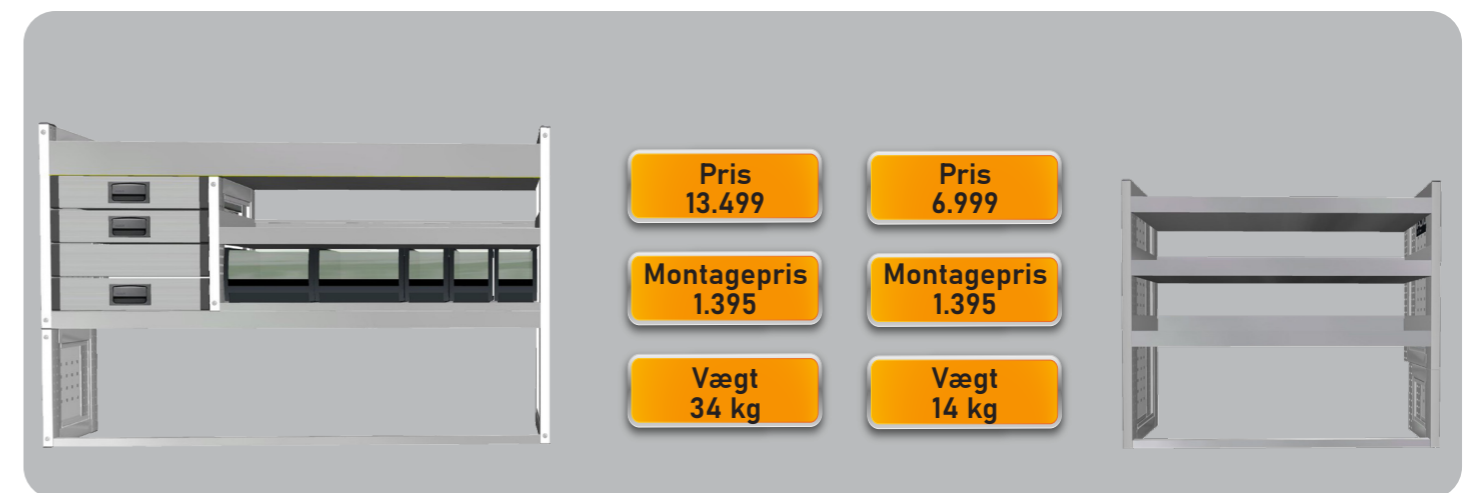

BASIC

Venstre:
Art. nr.: 1020045
(BxDxH): 1255 x 420 x 950 mm.

Højre:
Art. nr.: 1020046
(BxDxH): 765 x 320 x 900 mm.

BASIC

Venstre:
Art. nr.: 1020002
(BxDxH): 1500 x 420 x 950 mm.

Højre:
Art. nr.: 1020003
(BxDxH): 1010 x 320 x 900 mm.

STANDARD

Venstre:
Art. nr.: 1020126
(BxDxH): 1255 x 420 x 950 mm.

Højre:
Art. nr.: 1020046
(BxDxH): 765 x 320 x 900 mm.

STANDARD

Venstre:
Art. nr.: 1020128
(BxDxH): 1500 x 420 x 950 mm.

Højre:
Art. nr.: 1020003
(BxDxH): 1010 x 320 x 900 mm.