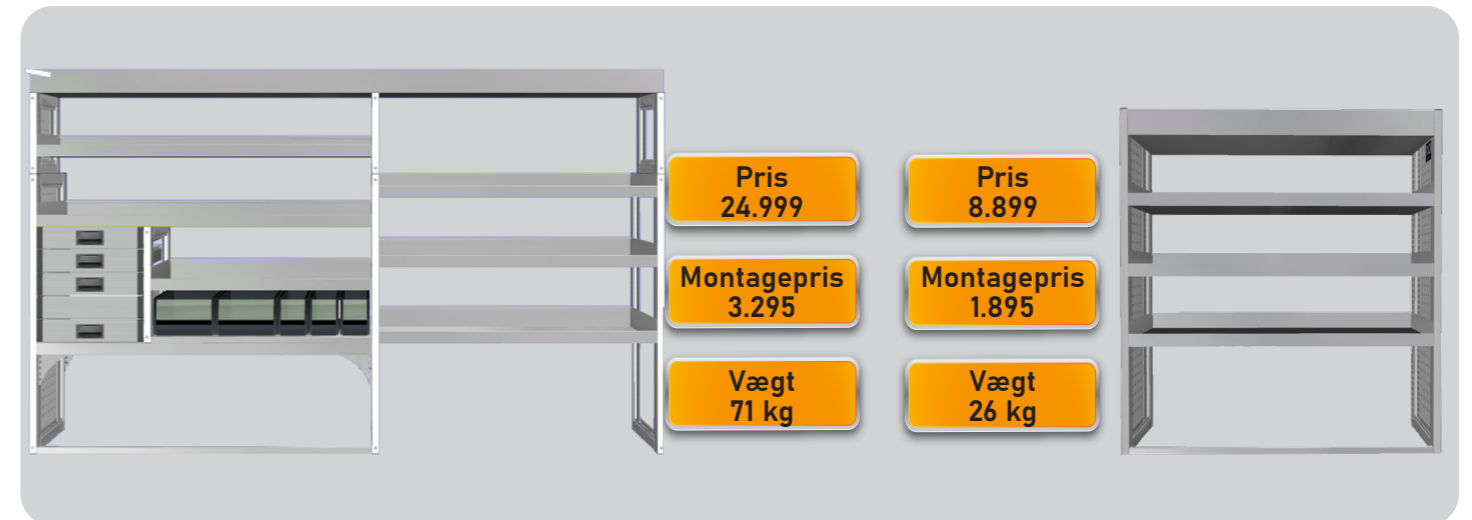

Højre:
Art. nr.: 1020012
(BxDxH): 1255 x 420 x 1350 mm.

BASIC

Venstre:
Art. nr.: 1020161
(BxDxH): 2780 x 420 x 1650 mm.

Højre:
Art. nr.: 1020012
(BxDxH): 1255 x 420 x 1350 mm.

STANDARD

Venstre:
Art. nr.: 1020136
(BxDxH): 2480 x 420 x 1650 mm.

Højre:
Art. nr.: 1020012
(BxDxH): 1255 x 420 x 1350 mm.

STANDARD

Venstre:
Art. nr.: 1020163
(BxDxH): 2780 x 420 x 1650 mm.

Højre:
Art. nr.: 1020012
(BxDxH): 1255 x 420 x 1350 mm.

STOR VAREBIL L2

STOR VAREBIL L3