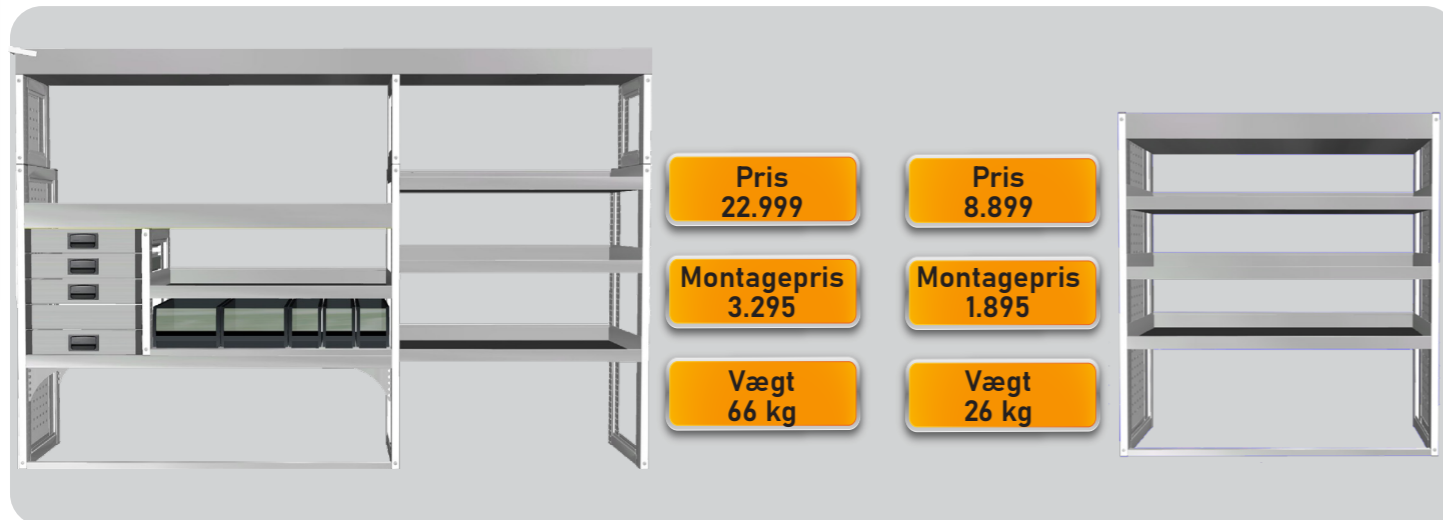

Højre:
Art. nr.: 1020012
(BxDxH): 1255 x 420 x 1350 mm.

BASIC

Venstre:
Art. nr.: 1020161
(BxDxH): 2780 x 420 x 1650 mm.

Højre:
Art. nr.: 1020012
(BxDxH): 1255 x 420 x 1350 mm.

STANDARD

Venstre:
Art. nr.: 1020136
(BxDxH): 2480 x 420 x 1650 mm.

Højre:
Art. nr.: 1020012
(BxDxH): 1255 x 420 x 1350 mm.

STANDARD

Venstre:
Art. nr.: 1020163
(BxDxH): 2780 x 420 x 1650 mm.

Højre:
Art. nr.: 1020012
(BxDxH): 1255 x 420 x 1350 mm.

STOR VAREBIL L2

STOR VAREBIL L3