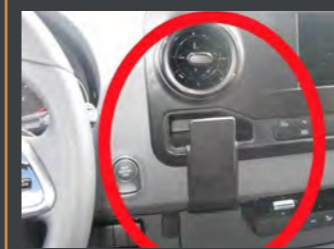

→ **Proclip beslag til mobiltelefonen**

Passer til MB Sprinter

Monteres direkte på universalholder 5080001

Art.nr.: 5080004

369