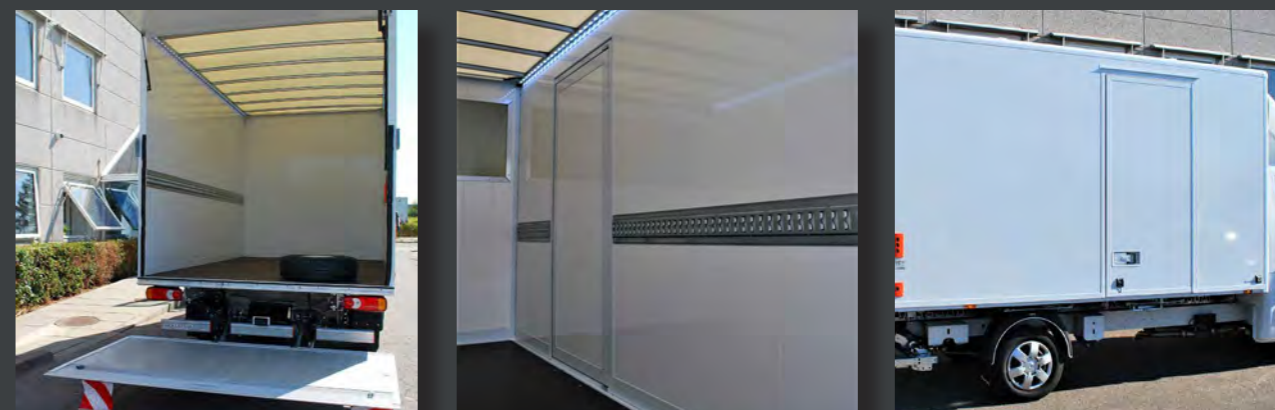

→ Produkt information

- Sider og front i 30 mm hvid sandwich konstruktion
- Taget er i hvid glasfiber inkl. 2 stk LED lysbånd
- Vognbunden er i 30 mm robust aluminiumsprofiler
- 100 mm beskyttelsesplader på front og sider
- Surringskinner indbygget på begge sider
- Dør i højre side monteret 1 meter fra front inkl. trin under døren
- Diodelys for- og bag som sidemarkeringslys
- Sider, profiler og rammer er hvidlakeret
- Topklap med integreret gasdæmper
- 750 kg Bär lift med 1.600 mm aluminiumsplade
- Udvendig 3+1 punkt liftkontakt samt indvendigt spiralkabel i kasse
- Frontspoiler hvidlakeret