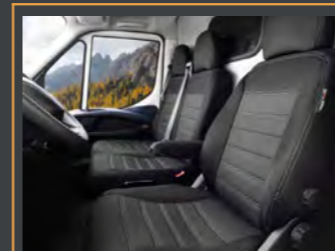

Små varebiler

6.495

Mellem varebiler

6.995

Store varebiler

7.495

→ **Sædeovertræk & gulvmåtter**

Med vores Premium sædeovertræk og gulvmåtter, sikrer du en optimal beskyttelse af førerkabinen. Dette sikrer primært en højere værdi på din varebil, når du enten skal sælge den eller levere den tilbage til leasingelskabet. Men ud over at du sikrer dine værdier, så opnår du også en højere komfort i varebilens og ikke mindst er det lettere i hverdagen at holde førerkabinen pæn og ren.