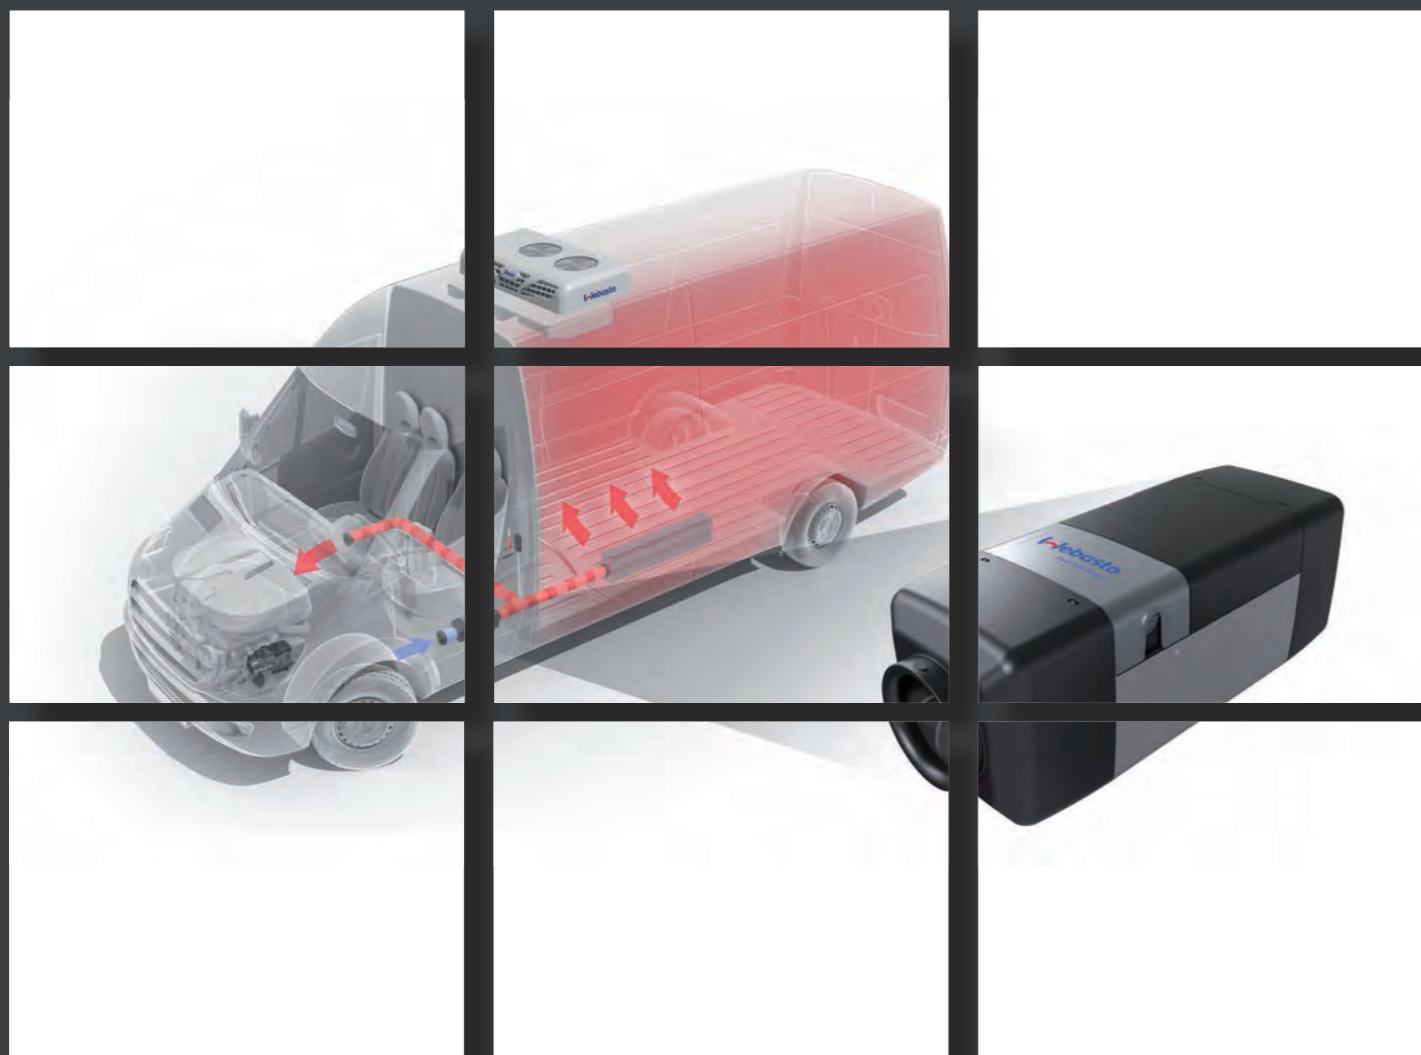

Med en programmerbar temperaturstyring, kan temperaturen holdes på en konstant ønsket temperatur og som tilbehør kan du tilvælge en Thermoconnect app, så alt kan styres via din mobiltelefon.

Webasto 2KW luftvarmer