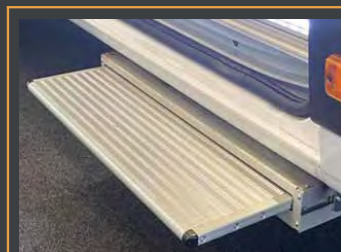

→ Elektrisk sidetrinbræt – Standard

Elektrisk trinbræt som kan monteres ved skydedøren
Kører ud når døren til varerummet åbnes
Bredde 80 cm

Art.nr.: 4030148

7.995