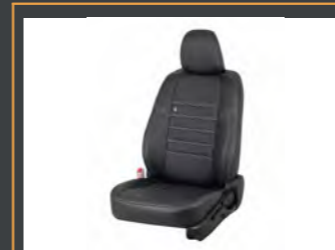

→ **Sædeovertræk - kun førersæde**
Eksklusivt sort dellæderlook med kraftige sorte syninger
Perfekt pasform og slidstærkt materiale beregnet til varebil

1.995