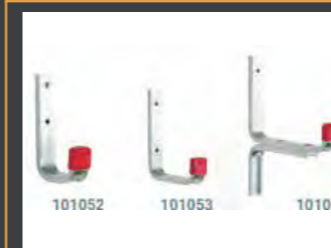

→ ALUCA Aluminiumskrog

Art.nr.: 101052 Vægkrog S 80 x 120 mm **49**

Art.nr.: 101053 Vægkrog M 115 x 140 mm **59**

Art.nr.: 101054 Vægkrog L 170 x 220 mm **112**