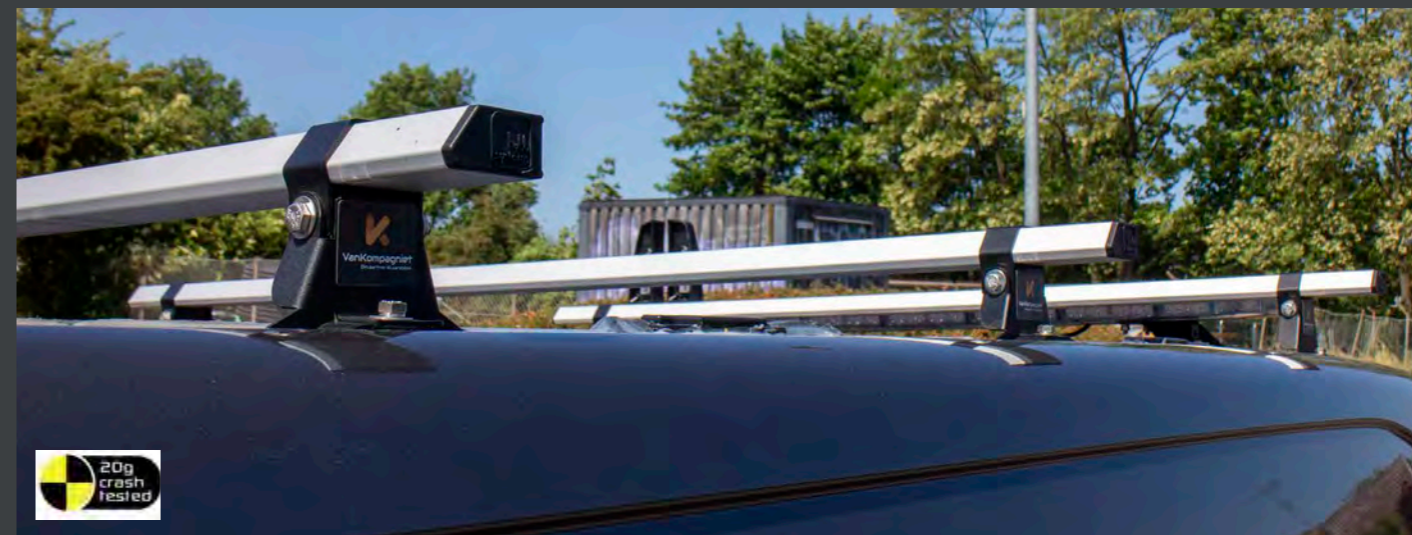

→ **Tagbøjler**

Tagbøjler giver mulighed for ekstra last på varebilen. Alle vores tagbøjler er crash testede, godkendt og designet for professionel anvendelse på varebiler. Lastkapaciteten på alle vores tagbøjler er på hele 75 kg. pr. bøjle og alle tagbøjler og tilbehør er crash testet med 20g påvirkning. Tagbøjlerne er designet og fremstillet i solide og kraftige materialer, og er aerodynamiske for at mindske luftmodstanden. Basic og Premium bøjlerne leveres inkl. 4 stk. lastestop (Værdi kr. 590,-)

På de følgende sider finder du et stort udvalg i professionelt tilbehør til dine tagbøjler.

Basic

Komplet sæt (2 stk)
inkl. 4 stk lastestop

Små varebiler

1.995

Komplet sæt (3 stk)
inkl. 4 stk lastestop

Mellem varebiler

2.995

Komplet sæt (4 stk)
inkl. 4 stk lastestop

Store varebiler

3.995

Standard

Komplet sæt (2 stk)

Små varebiler

2.695

Komplet sæt (3 stk)

Mellem varebiler

3.695

Komplet sæt (4 stk)

Store varebiler

4.695

Premium

Komplet sæt (2 stk)
inkl. 4 stk lastestop

Små varebiler

3.295

Komplet sæt (3 stk)
inkl. 4 stk lastestop

Mellem varebiler

4.295

Komplet sæt (4 stk)
inkl. 4 stk lastestop

Store varebiler

5.495

TAGBØJLER

TAGBØJLER