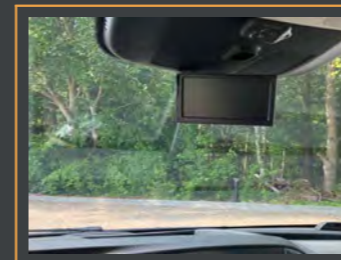

→ Kamera + ekstern skærm
Bakkamera med ekstern skærm
Skærmen er 5" og monteres et passende sted i kabinen
Prisen er inkl. montage i varebilen

9.995