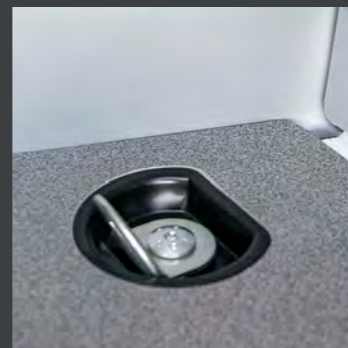

Vognbund Grå 9 mm	Sidebeklædning Grå kunststof 4 mm	Loftbeklædning Grå kunststof 4 mm	Isolering sider/døre	Isolering loft	Hjulkasse beskyttelse	Surringsskinner Højre/Venstre side	Sealing af vognbund
Partner L1 (2785)	1.995	1.595	1.995	1.995	895	1.495	595	495
Partner L2 (2977)	2.095	1.695	2.195	1.995	895	1.495	595	495
Expert L1 / H1 (2925)	2.495	2.495	2.295	1.995	895	1.495	695	495
Expert L2 / H1 (3275)	2.695	2.695	2.395	1.995	895	1.495	695	495
Expert L3 / H1 (3275L)	2.895	2.795	2.995	2.495	895	1.495	695	495
Boxer L2 / H1 (3450)	3.195	3.295	3.195	2.995	1.595	1.495	995	595
Boxer L2 / H2 (3450)	3.195	3.995	3.195	3.995	1.595	1.495	995	595
Boxer L3 / H2 (4035)	3.695	4.295	3.395	4.495	1.595	1.495	1.195	595
Boxer L3 / H3 (4035)	3.695	4.695	3.495	4.495	1.595	1.495	1.195	595
Boxer L4 / H2 (4035L)	3.995	4.695	3.695	4.995	2.395	1.495	1.395	595
Boxer L4 / H3 (4035L)	3.995	4.795	3.695	4.995	2.395	1.495	1.395	595

PEUGEOT

PEUGEOT