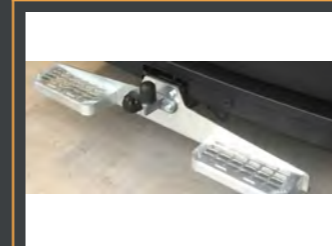

→ **Galvaniseret bagtrinbræt med dobbelt trædeflade**

Til varebiler med træk

Til varebiler uden P-sensor

Art.nr.: 4030004

3.895

Til varebiler med P-sensor

Art.nr.: 4030003

3.895