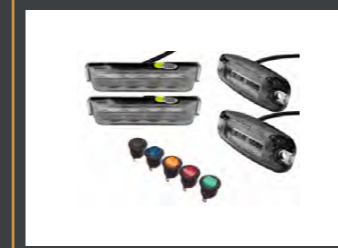

Art.nr.: 3030058 **2.295**

→ **VK Lysbropakke 1**

Bestående af lysbro samt 2 blink i front grill samt 2 blink i bagkofanger, med en fælles kontakt i kabinen

Prisen er inkl. montage

Art.nr.: 3030059 **19.995**