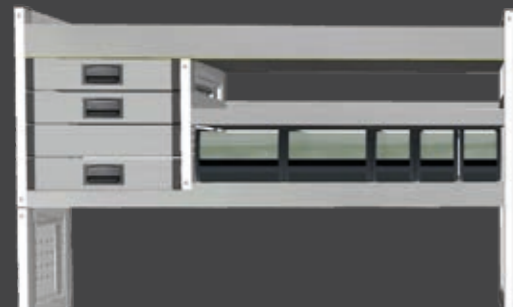

Lille L2 Art. nr.: 1020127

Pakkepris
17.495

Montagepris
2.295

Samlet vægt
50 kg

Venstre: Art. nr.: 1020128 (BxDxH): 1500 x 420 x 950 mm. Vægt: 35 kg Pris Kr. 12.495 Montage Kr. 1.295
Højre: Art. nr.: 1020003 (BxDxH): 1010 x 320 x 850 mm. Vægt: 15 kg Pris Kr. 5.995 Montage Kr. 1.195