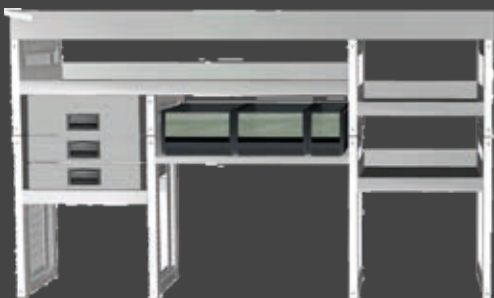

Lille L2 maxi Art. nr.: 1020129

Pakkepris
21.995

Montagepris
3.295

Samlet vægt
58 kg

Venstre: Art. nr.: 1020130 (BxDxH): 1750 x 420 x 1050 mm. Vægt: 43 kg Pris Kr. 16.995 Montage Kr. 2.295
Højre: Art. nr.: 1020049 (BxDxH): 1010 x 320 x 900 mm. Vægt: 15 kg Pris Kr. 5.995 Montage Kr. 1.295