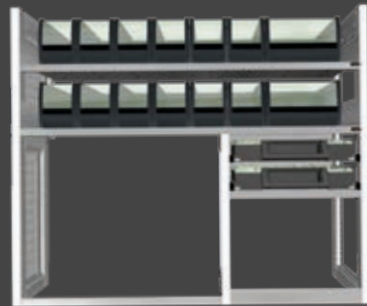

Lille L1 Art. nr.: 1020050

Pakkepris
16.995

Montagepris
2.295

Samlet vægt
51 kg

Venstre: Art. nr.: 1020051 (BxDxH): 1255 x 420 x 950 mm. Vægt: 33 kg Pris Kr. 10.995 Montage Kr. 1.295
Højre: Art. nr.: 1020052 (BxDxH): 765 x 320 x 900 mm. Vægt: 18 kg Pris Kr. 6.995 Montage Kr. 1.195