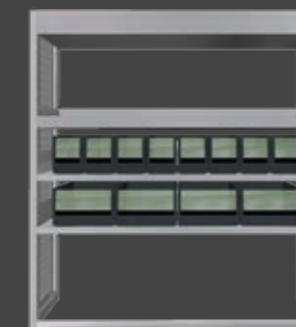

Stor L2H2 Art. nr.: 1020088 (EL) Art. nr.: 1020095 (VVS)

Pakkepris
31.995

Montagepris
4.395

Samlet vægt
114 kg

Venstre: Art. nr.: 1020089 EL (BxDxH): 2480 x 420 x 1650 mm. Vægt: 80 kg Pris Kr. 24.495 Montage Kr. 2.895
Venstre: Art. nr.: 1020096 VVS (BxDxH): 2480 x 420 x 1650 mm. Vægt: 80 kg Pris Kr. 24.495 Montage Kr. 2.895
Højre: Art. nr.: 1020090 (BxDxH): 1255 x 420 x 1350 mm. Vægt: 34 kg Pris Kr. 9.495 Montage Kr. 1.695