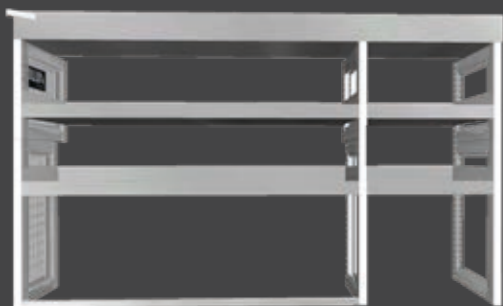

Lille L2 maxi Art. nr.: 1020047

Pakkepris
15.995

Montagepris
3.295

Samlet vægt
46 kg

Venstre: Art. nr.: 1020048 (BxDxH): 1750 x 420 x 1050 mm. Vægt: 31 kg Pris Kr. 10.995 Montage Kr. 2.295
Højre: Art. nr.: 1020049 (BxDxH): 1010 x 320 x 900 mm. Vægt: 15 kg Pris Kr. 5.995 Montage Kr. 1.295