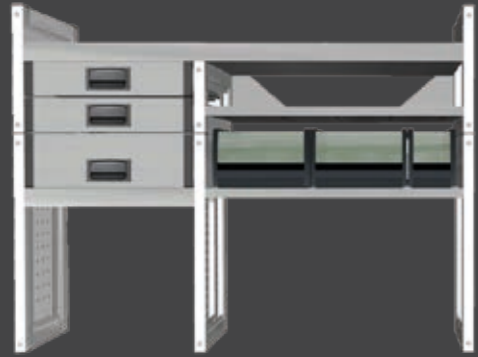

Lille L1 Art. nr.: 1020125

Pakkepris
16.495

Montagepris
2.295

Samlet vægt
39 kg

Venstre: Art. nr.: 1020126 (BxDxH): 1255 x 420 x 950 mm. Vægt: 26 kg Pris Kr. 11.995 Montage Kr. 1.295
Højre: Art. nr.: 1020046 (BxDxH): 765 x 320 x 900 mm. Vægt: 13 kg Pris Kr. 5.995 Montage Kr. 1.195