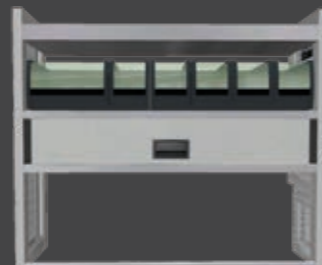

Lille L2 Art. nr.: 1020122

Pakkepris
17.495

Montagepris
2.295

Samlet vægt
60 kg

Venstre: Art. nr.: 1020123 (BxDxH): 1500 x 420 x 950 mm. Vægt: 38 kg Pris Kr. 10.995 Montage Kr. 1.295
Højre: Art. nr.: 1020124 (BxDxH): 1010 x 320 x 850 mm. Vægt: 22 kg Pris Kr. 7.995 Montage Kr. 1.195