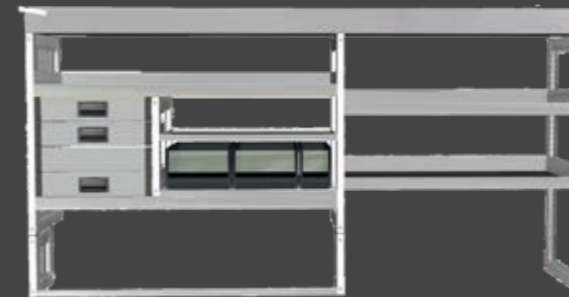

Mellem L2 Art. nr.: 1020133

Pakkepris
21.495

Montagepris
3.295

Samlet vægt
64 kg

Venstre: Art. nr.: 1020134 (BxDxH): 2235 x 420 x 1150 mm. Vægt: 47 kg Pris Kr. 15.995 Montage Kr. 2.295
Højre: Art. nr.: 1020009 (BxDxH): 1255 x 320 x 1000 mm. Vægt: 17 kg Pris Kr. 6.495 Montage Kr. 1.295