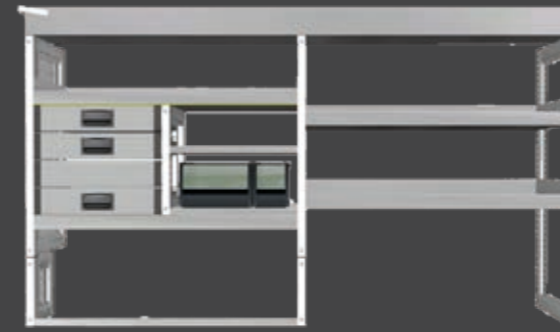

Mellem L1 Art. nr.: 1020131

Pakkepris
20.995

Montagepris
3.295

Samlet vægt
60 kg

Venstre: Art. nr.: 1020132 (BxDxH): 1990 x 420 x 1150 mm. Vægt: 44 kg Pris Kr. 15.495 Montage Kr. 2.295
Højre: Art. nr.: 1020006 (BxDxH): 1010 x 320 x 1000 mm. Vægt: 16 kg Pris Kr. 5.995 Montage Kr. 1.295