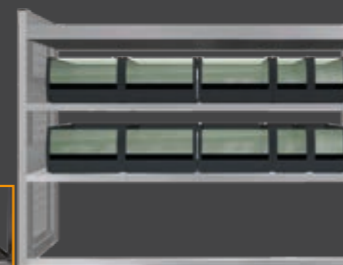

Mellem L2 Art. nr.: 1020085 (EL) Art. nr.: 1020093 (VVS)

Pakkepris
25.995

Montagepris
3.295

Samlet vægt
81 kg

Venstre: Art. nr.: 1020086 EL (BxDxH): 2235 x 420 x 1150 mm. Vægt: 56 kg Pris Kr. 18.995 Montage Kr. 2.295
Venstre: Art. nr.: 1020094 VVS (BxDxH): 2235 x 420 x 1150 mm. Vægt: 56 kg Pris Kr. 18.995 Montage Kr. 2.295
Højre: Art. nr.: 1020087 (BxDxH): 1255 x 320 x 1000 mm. Vægt: 25 kg Pris Kr. 7.495 Montage Kr. 1.295